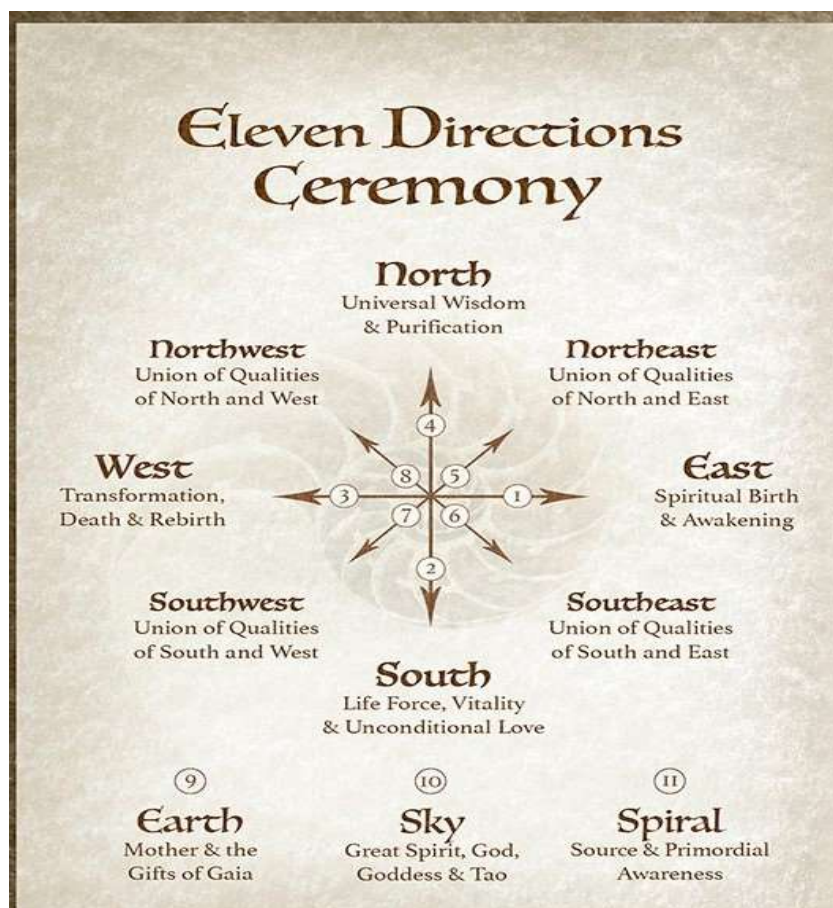

## De 11 retninger ceremoni

En Ceremoni der åbner, renses og forbinder til dig selv og den mere end menneskelige verden. Kan bruges med stort eller mindre udtræk! Eller som en meditation. Tilpas den efter netop dit behov eller din situation – så ritualet bliver levende og relevant for dig.

### Forberedelse

Vælg et sted i naturen der er særligt for dig. Markér midten af en cirkel, og lav gerne et lille alter her. Gør dig herefter bekendt med verdenshjørnerne. Markér dem evt. eller notér dig et træ eller andet landmærke der står i hver retning.